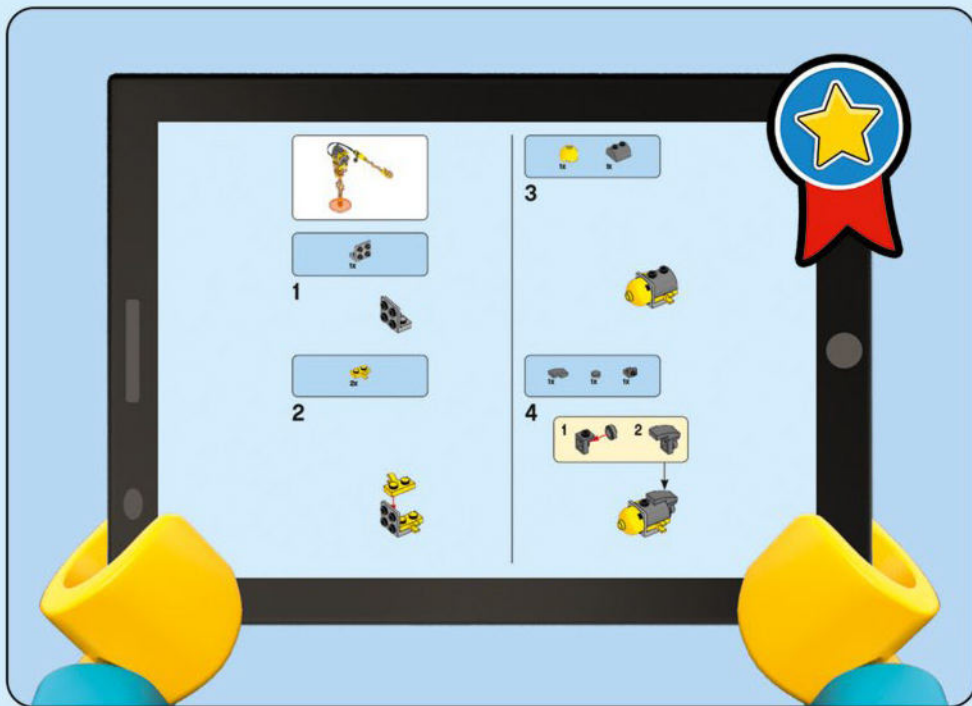

76117

 LEGO.com/DCSUPERHEROES

LEGO.com/apps

Check for compatibility
Kompatibilität prüfen
Vérifier la compatibilité
Controlla la compatibilità
Comprueba tu compatibilidad
Verificar a compatibilidade
Ellenőrizd a kompatibilitást
Pārbaudīt saderību
检查兼容性