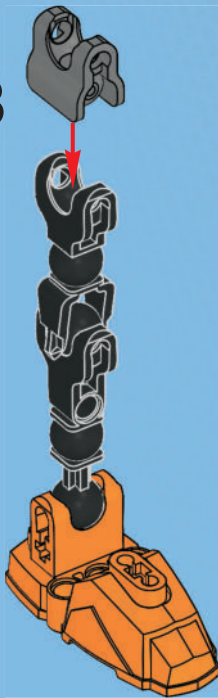

LEGO

DC UNIVERSE™
**SUPER
HEROES**

4527

THE  **Joker**

WARNING:
CHOKING HAZARD.
Toy contains small parts
and a small ball.
Not for children under 3 years.

1

⚠ AVERTISSEMENT :
RISQUE D'ÉTOUFFEMENT. Le jouet contient des petites pièces ainsi qu'une petite boule. Il ne convient pas aux enfants de moins de 3 ans.

⚠ ADVERTENCIA:
PELIGRO DE ASFIXIA. Juguete que contiene partes pequeñas y una pelota pequeña. No recomendado para niños menores de 3 años.

2

1

2

4

3

2x

5